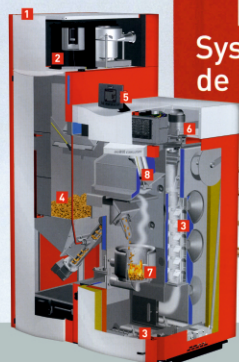

Pellets

Découvrez la chaudière **BioWIN** les 12 et 13 avril de 10h à 18h
14, Rue de la Libération 54700 VILLERS SOUS PRENY

Un vent nouveau côté bois LogWIN

Chaudière bois à gazéification
Puissance calorifique nominale : de 13 à 50 kW
Combustibles utilisables : bois bûches jusqu'à
55 cm, petit bois à l'état naturel, briquettes de bois

windhager

LA CHALEUR DE L'AVENIR

nos réalisations...