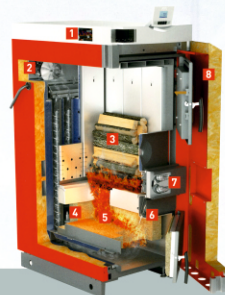

Allumage simple et rapide.

Bois

Découvrez la chaudière **LogWIN** les 12 et 13 avril de 10h à 18h
121, Rue Principale 54700 VILCEY SUR TREY

SÉBASTIENVAILLANT
l'énergie maîtrisée

Ses prestations complémentaires